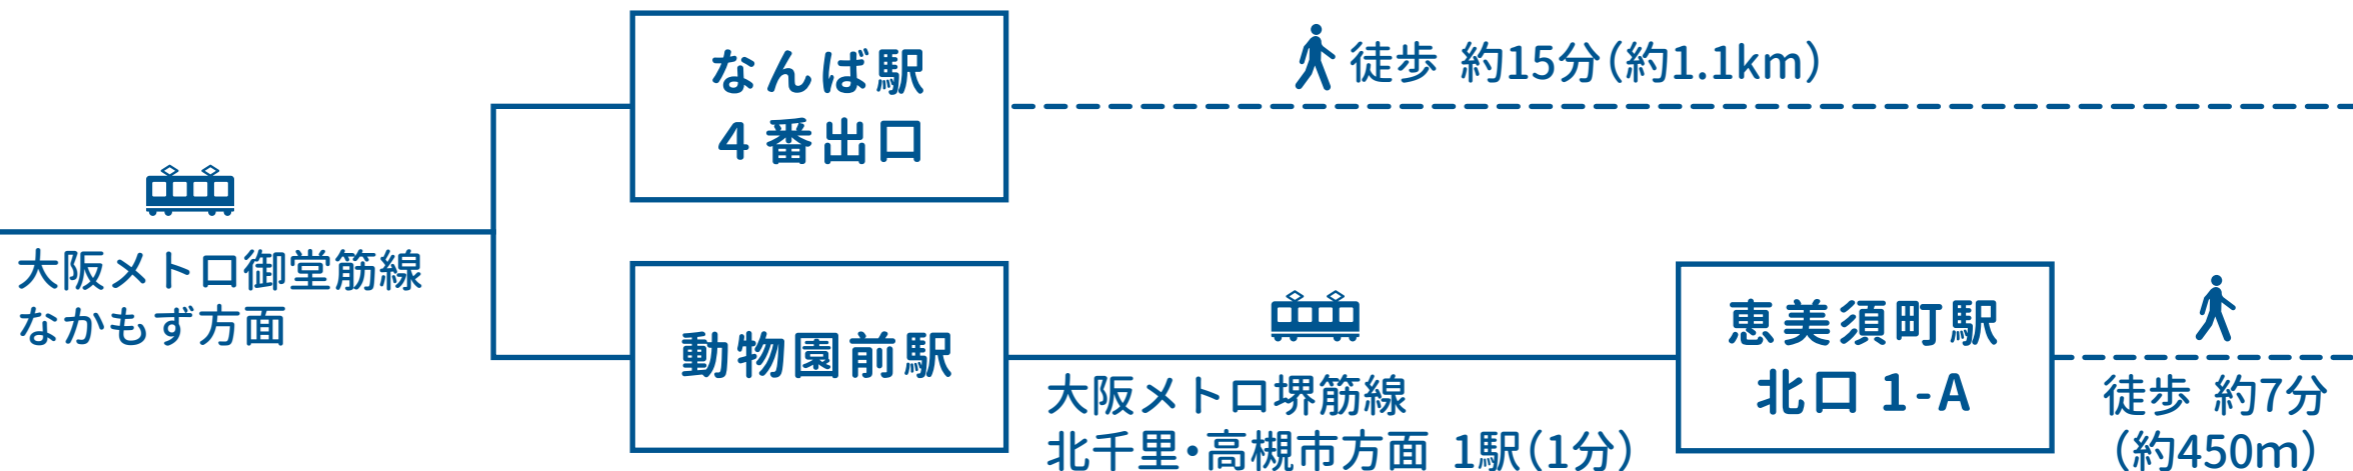

 大阪/梅田駅から タクシー 約20分/約3,300円

JR 大阪駅
大阪梅田駅
梅田駅

東海道新幹線
JR 線
新大阪駅

 新大阪駅から タクシー 約30分/約4,600円

大阪国際空港
(伊丹空港)

関西国際空港

※ルートは一例です。

所要時間と料金はおおよその目安です。乗車する列車・タクシーや混雑状況により異なる場合があります。深夜早朝はタクシー料金が2割ほど高くなります。