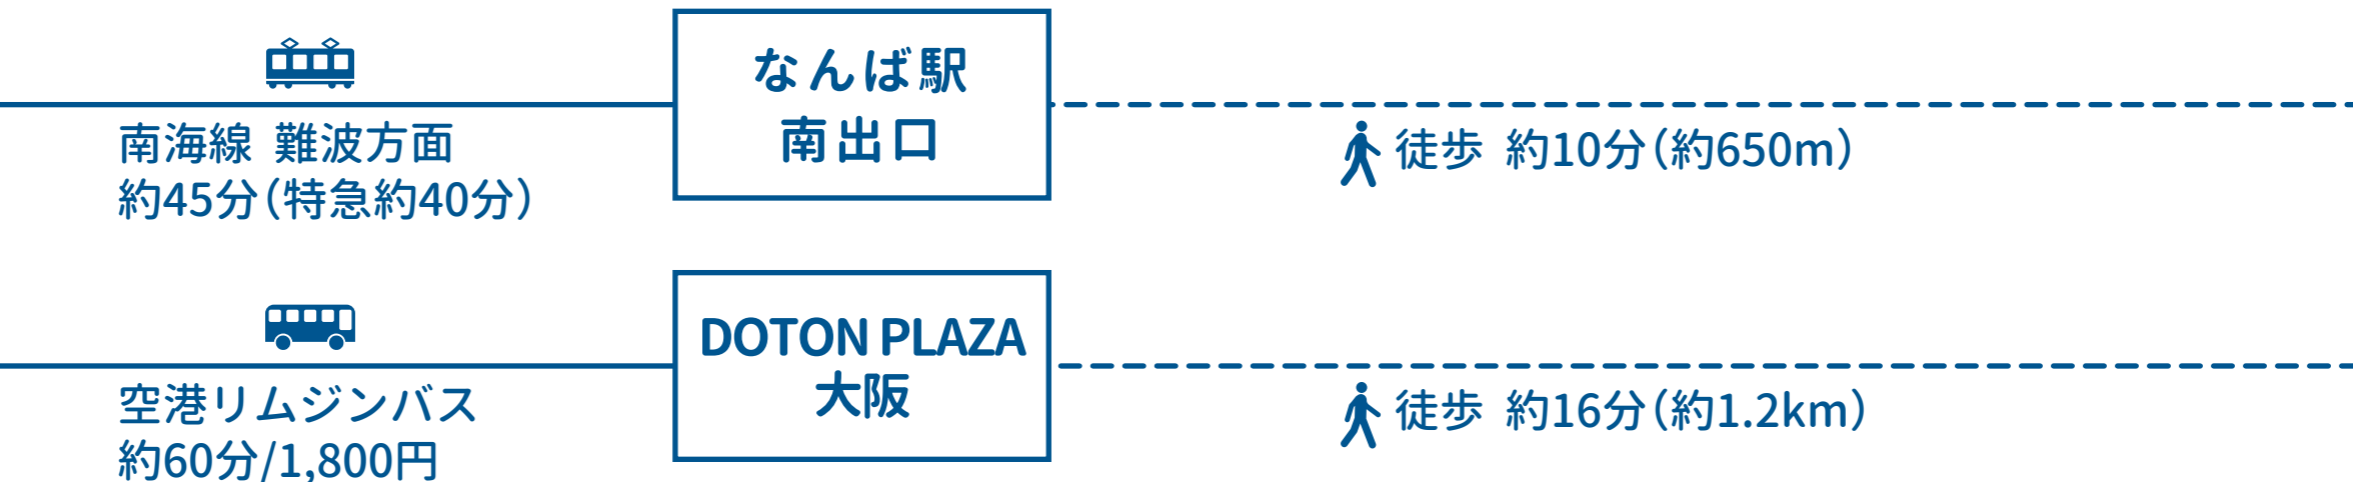

 大阪/梅田駅から タクシー 約20分/約3,300円

JR 大阪駅
大阪梅田駅
梅田駅

東海道新幹線
JR 線
新大阪駅

 新大阪駅から タクシー 約30分/約4,600円

大阪国際空港
(伊丹空港)

関西国際空港

※ルートは一例です。

所要時間と料金はおおよその目安です。乗車する列車・タクシーや混雑状況により異なる場合があります。深夜早朝はタクシー料金が2割ほど高くなります。