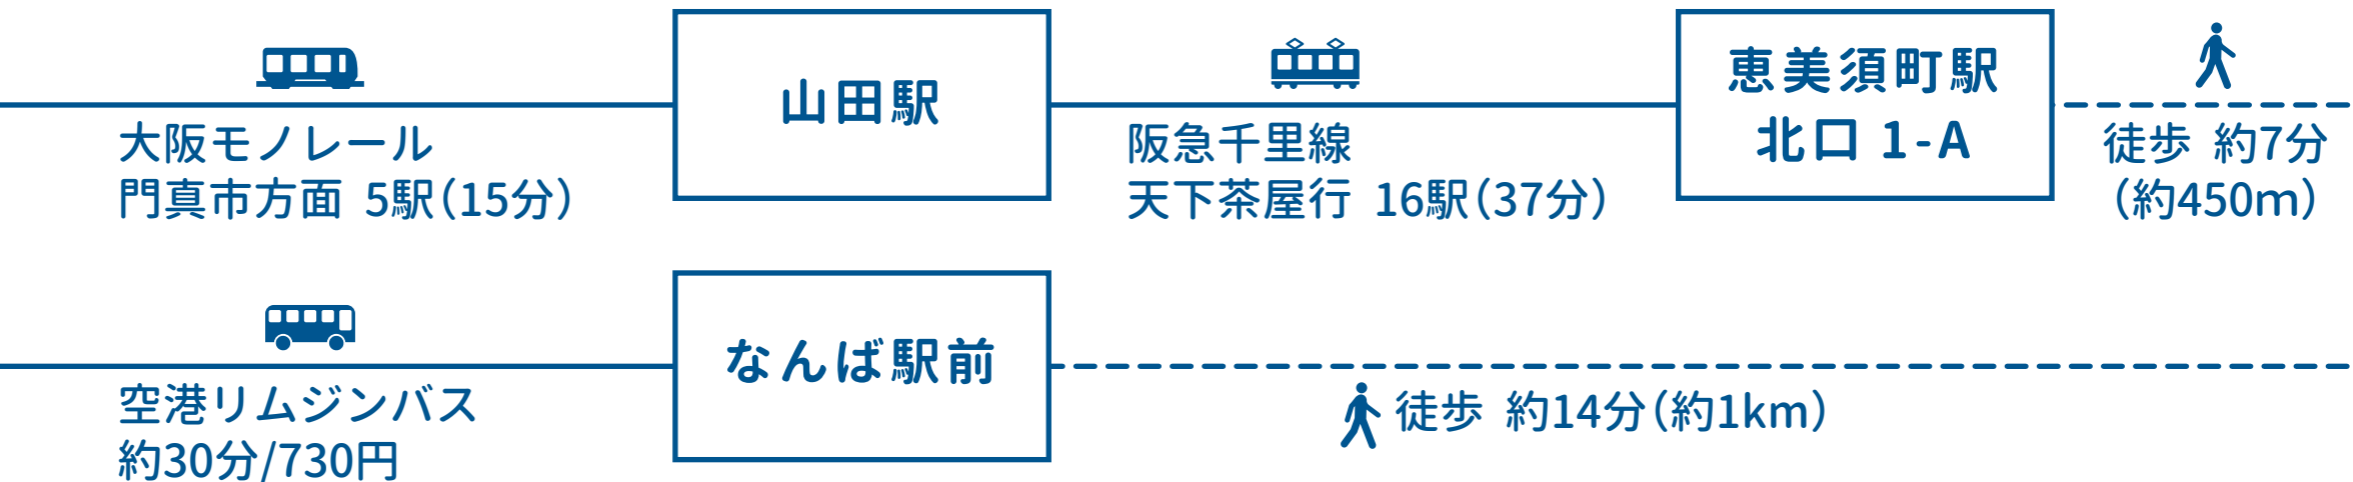

 大阪/梅田駅から タクシー 約20分/約3,300円

JR 大阪駅
大阪梅田駅
梅田駅

東海道新幹線
JR 線
新大阪駅

 新大阪駅から タクシー 約30分/約4,600円

大阪国際空港
(伊丹空港)

関西国際空港

※ルートは一例です。

所要時間と料金はおおよその目安です。乗車する列車・タクシーや混雑状況により異なる場合があります。深夜早朝はタクシー料金が2割ほど高くなります。