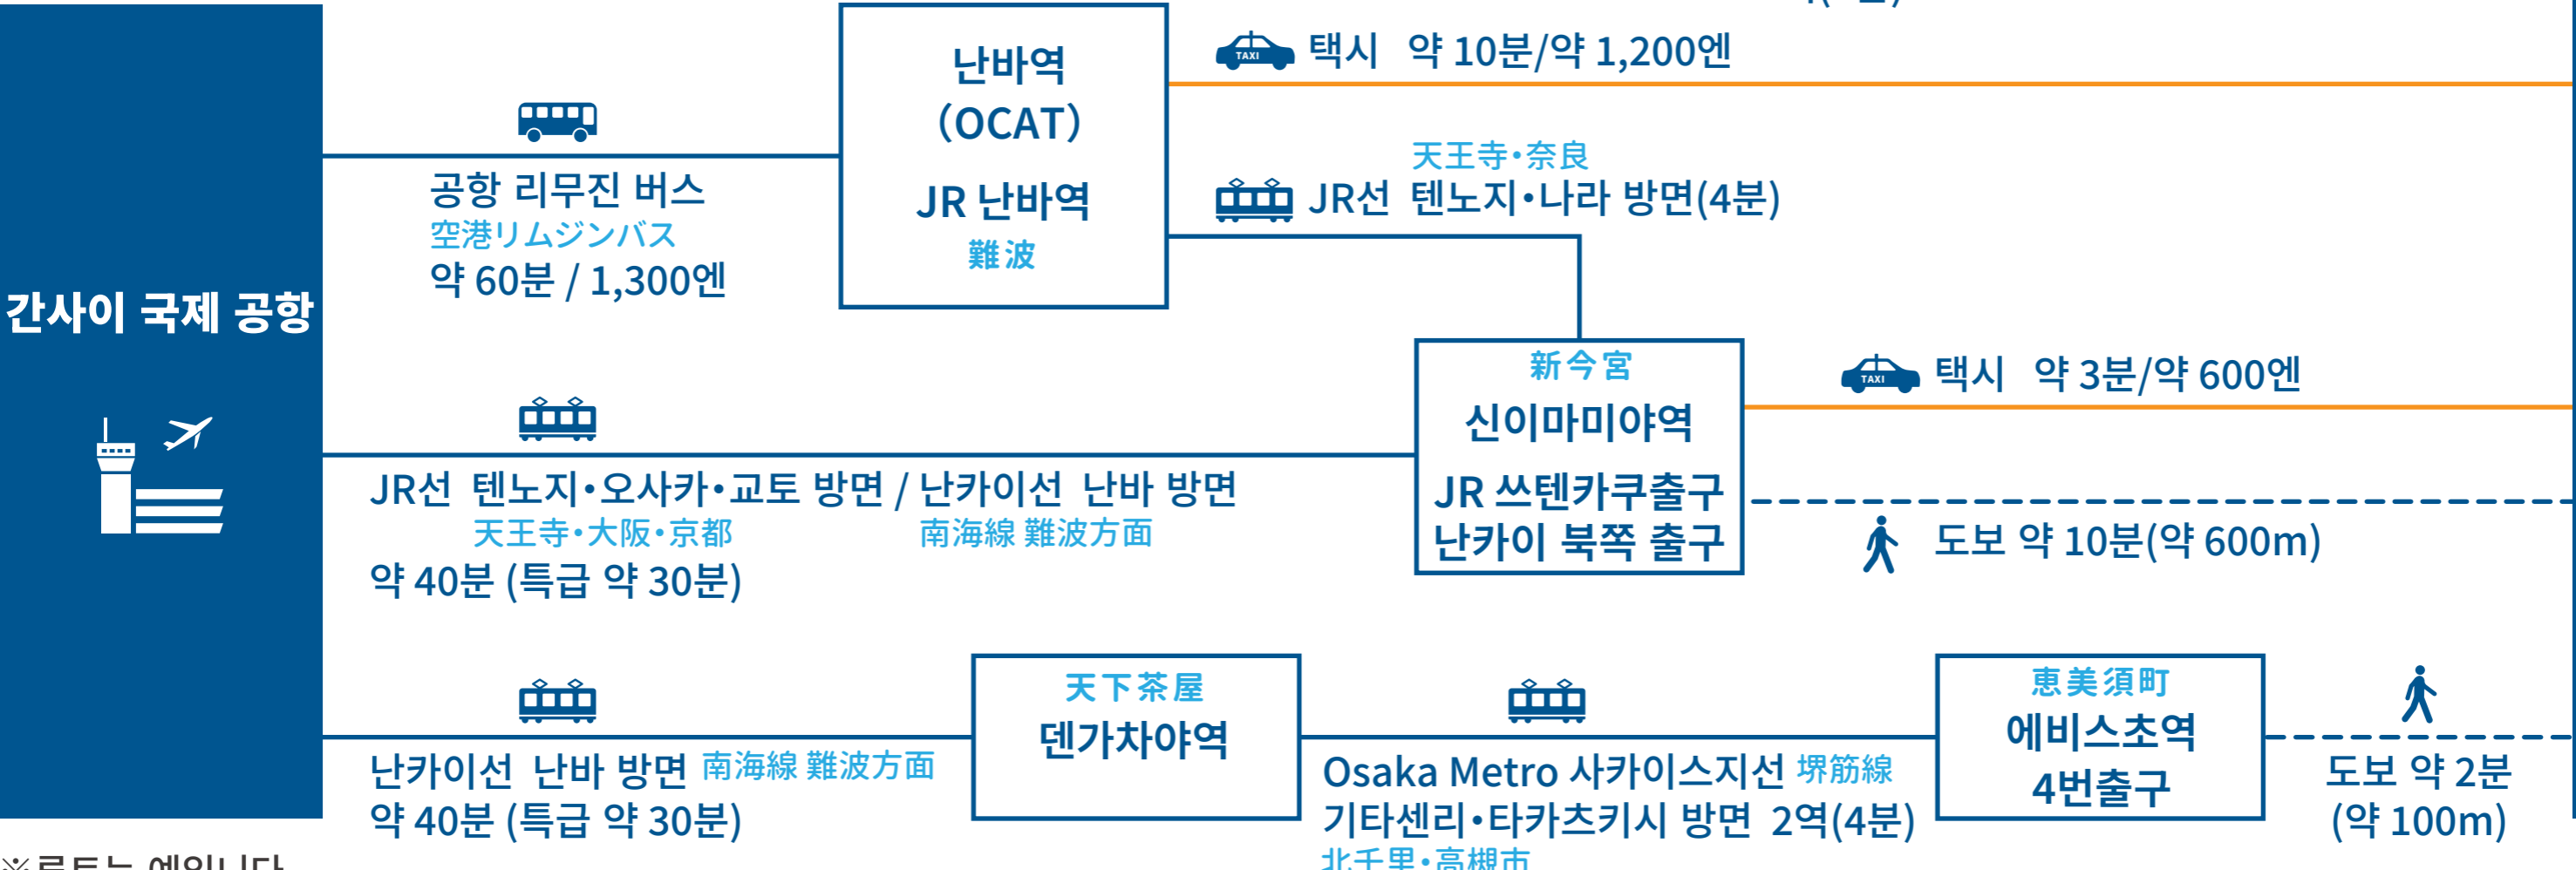

에스리드 호텔 난바 사우스 II 에스리드 호텔 난바 사우스 II

※루트는 예입니다. 소요 시간과 요금은 대략적인 기준입니다. 승차하는 열차·택시나 혼잡 상황에 따라 다른 경우가 있습니다. 심야와 이른 아침에는 택시 요금이 약 20% 더 높습니다.